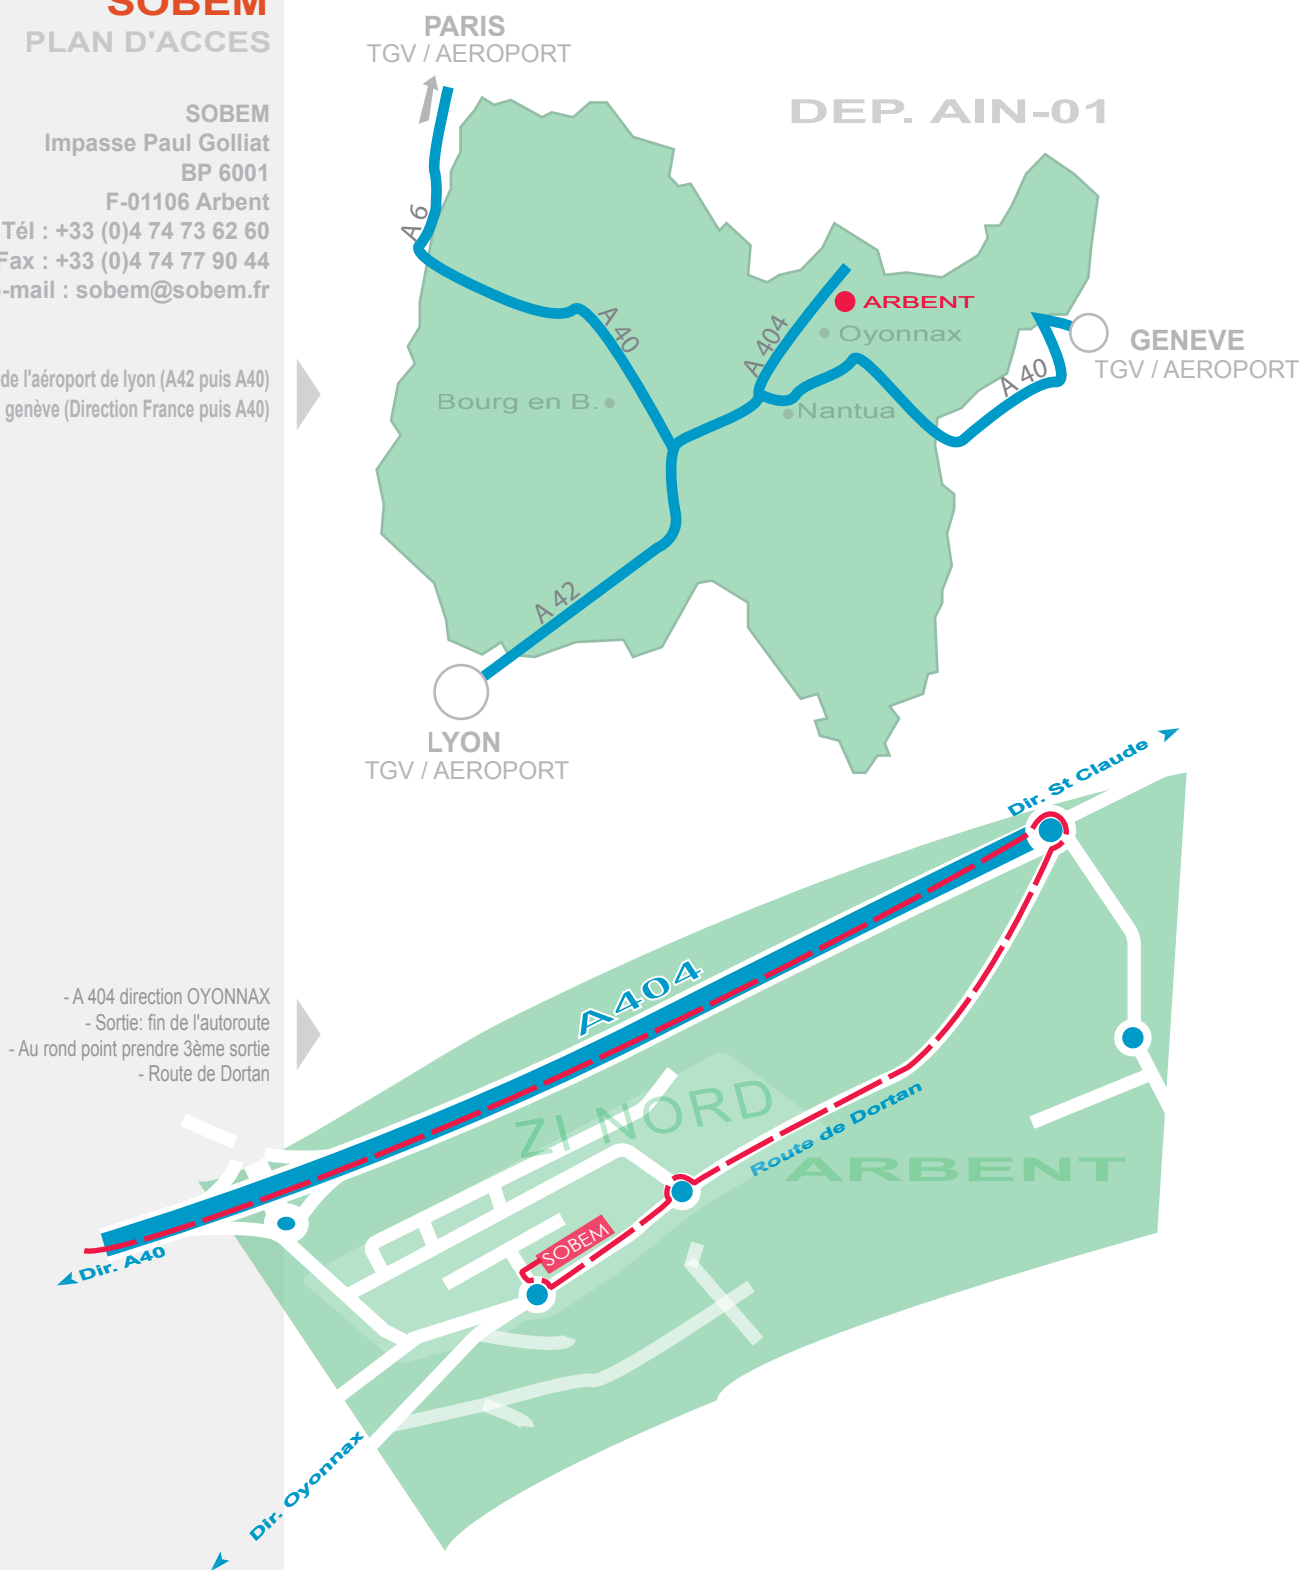

SOBEM

PLAN D'ACCES

SOBEM
Impasse Paul Golliat
BP 6001
F-01106 Arbent
Tél : +33 (0)4 74 73 62 60
Fax : +33 (0)4 74 77 90 44
e-mail : sobem@sobem.fr

1 heure de l'aéroport de Lyon (A42 puis A40)
1 heure de l'aéroport de Genève (Direction France puis A40)

- A 404 direction OYONNAX
- Sortie: fin de l'autoroute
- Au rond point prendre 3ème sortie
- Route de Dortan

HOTELS A PROXIMITE

CENTRAL PARC HOTEL
Hôtel** restaurant
3 rue Bichat
01100 Oyonnax
Tél : 04.74.73.90.15
Fax : 04.74.77.23.19
www.central-parc.hotel.com