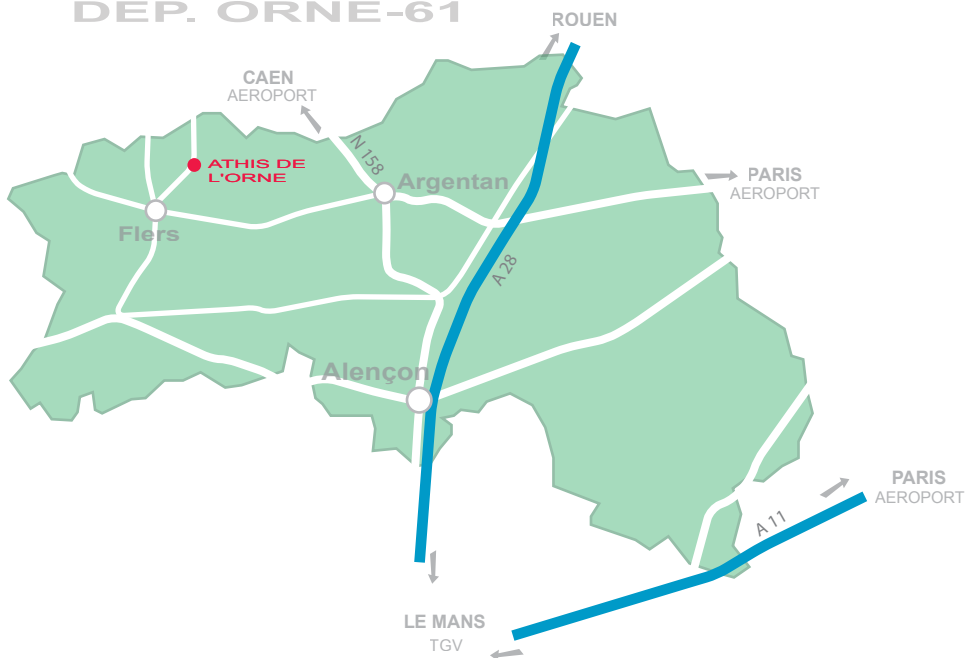

ERCE OUEST

PLAN D'ACCES

ERCE OUEST
ZI La Colomblée / 61430 Athis de l'Orne
Tél : +33 (0)2 33 62 26 30
Fax : +33 (0)2 33 64 99 98
e-mail : contact@erce-plasturgie.com

DEP. ORNE-61