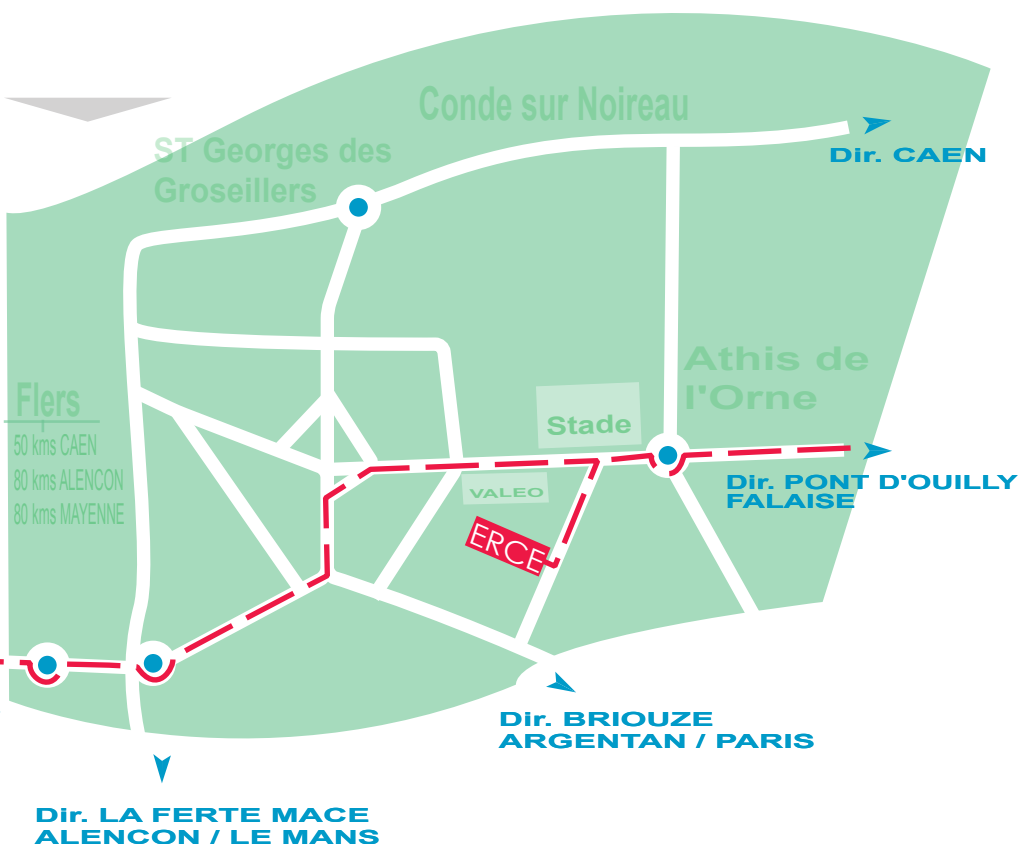

3h00 des aéroports de PARIS

- Prendre direction ROUEN
- Rejoindre la A13 en suivant dir. CAEN
- Prendre la sortie ALENCON - LE MANS
- A l'entrée de CAEN prendre le périphérique sud
- Sortie FALAISE
- Contourner FALAISE direction PONT D'OUILLY
- A PONT D'OUILLY prendre direction ATHIS DE L'ORNE
- Traverser la commune de PONT D'OUILLY et prendre la route à gauche en direction de MESNIL HUBERT
- MESNIL HUBERT sur ORNE
- ST HONORINE LA CHARDONNE
- ATHIS

Dir. BRIOUZE
ARGENTAN / PARIS