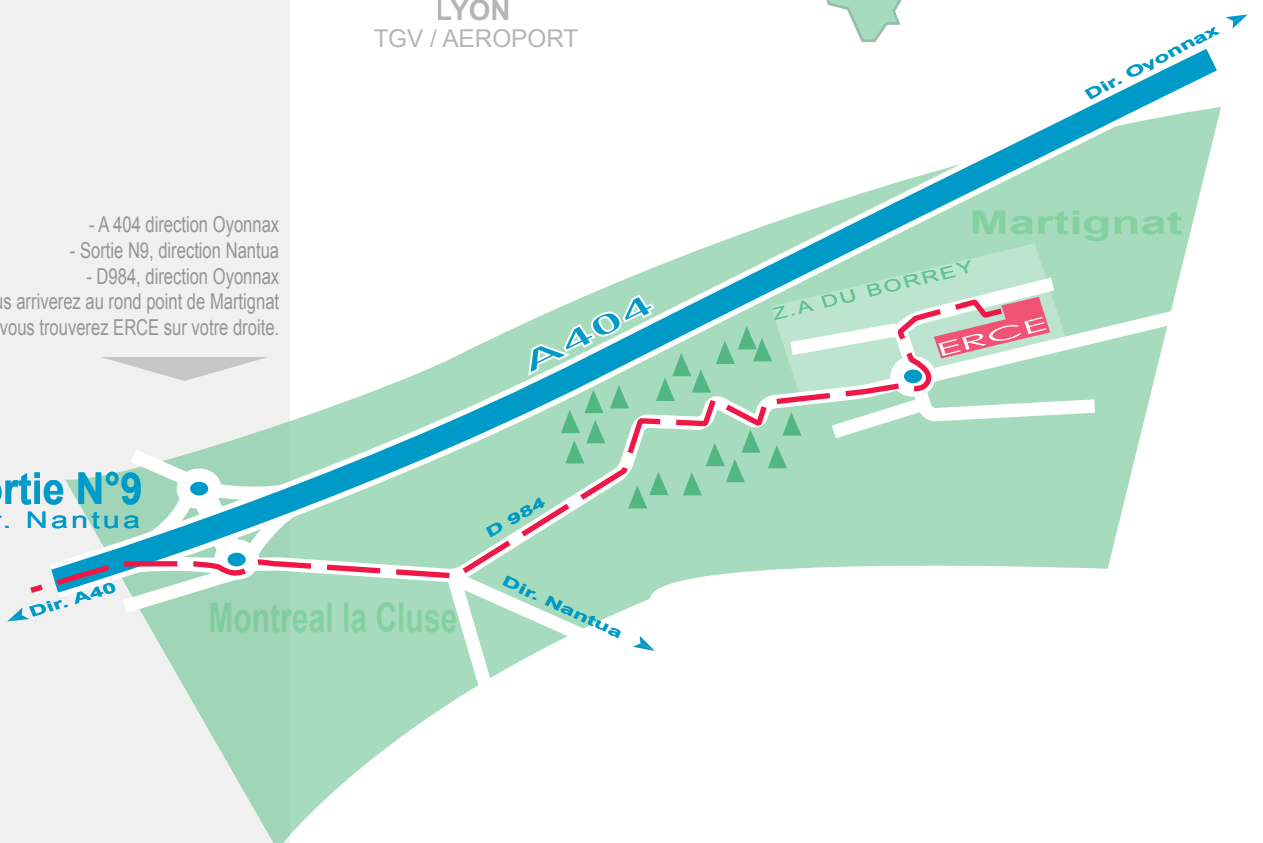

- A 404 direction Oyonnax
- Sortie N9, direction Nantua
- D984, direction Oyonnax
- Après 5km vous arriverez au rond point de Martignat  
tournez à gauche et vous trouverez ERCE sur votre droite.

**Sortie N°9**  
Dir. Nantua