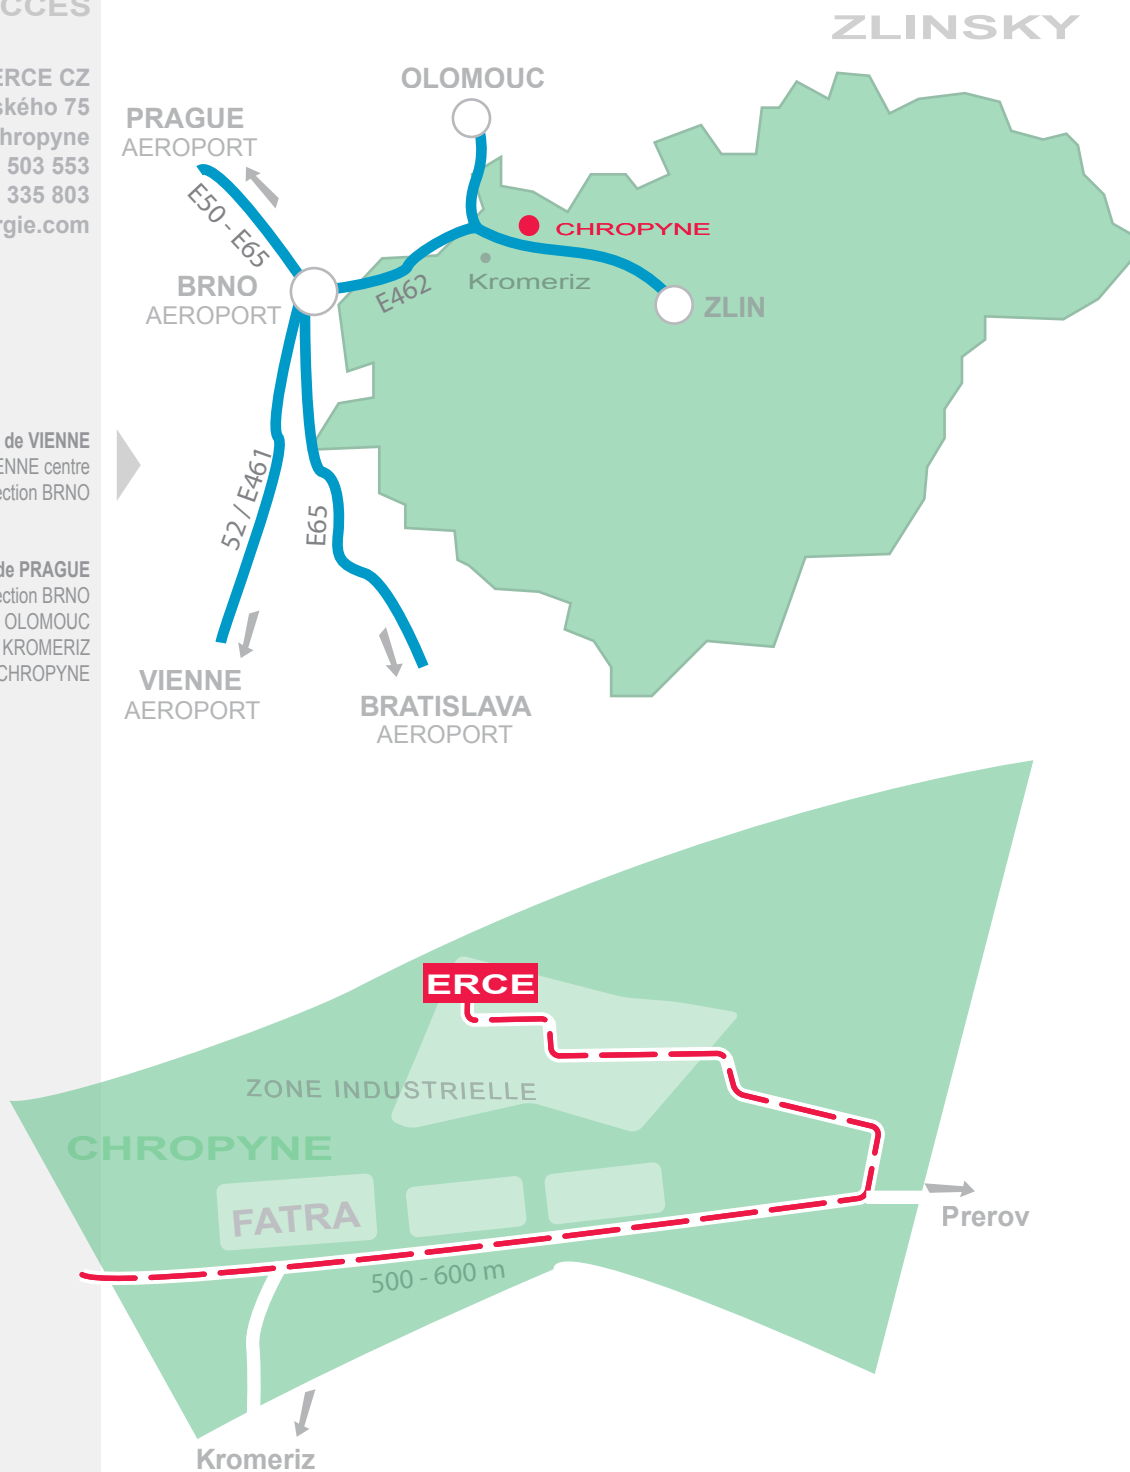

ERCE CZ
PLAN D'ACCES

ERCE CZ
Komenského 75
CZ - 768 11 Chropyne
Tél +420 573 503 553
Fax +420 573 335 803
e-mail contact@erce-plasturgie.com

3h00 de l'aéroport de VIENNE
- Prendre direction VIENNE centre
- Sur périphérique prendre direction BRNO

- 3h00 de l'aéroport de PRAGUE
- Prendre direction BRNO
- De BRNO prendre direction OLOMOUC
- Prendre direction KROMERIZ
- A l'entrée de KROMERIZ suivre direction CHROPYNE

HOTELS A PROXIMITE

PENSION DOMOV
Riegrovo nam 157/19
76701 Kromeriz
Tél : +420 573 344 744
Fax : +420 573 344 744
<http://www.kromeriz.biz/kromeriz-hotels/pension-domov-kromeriz.html>