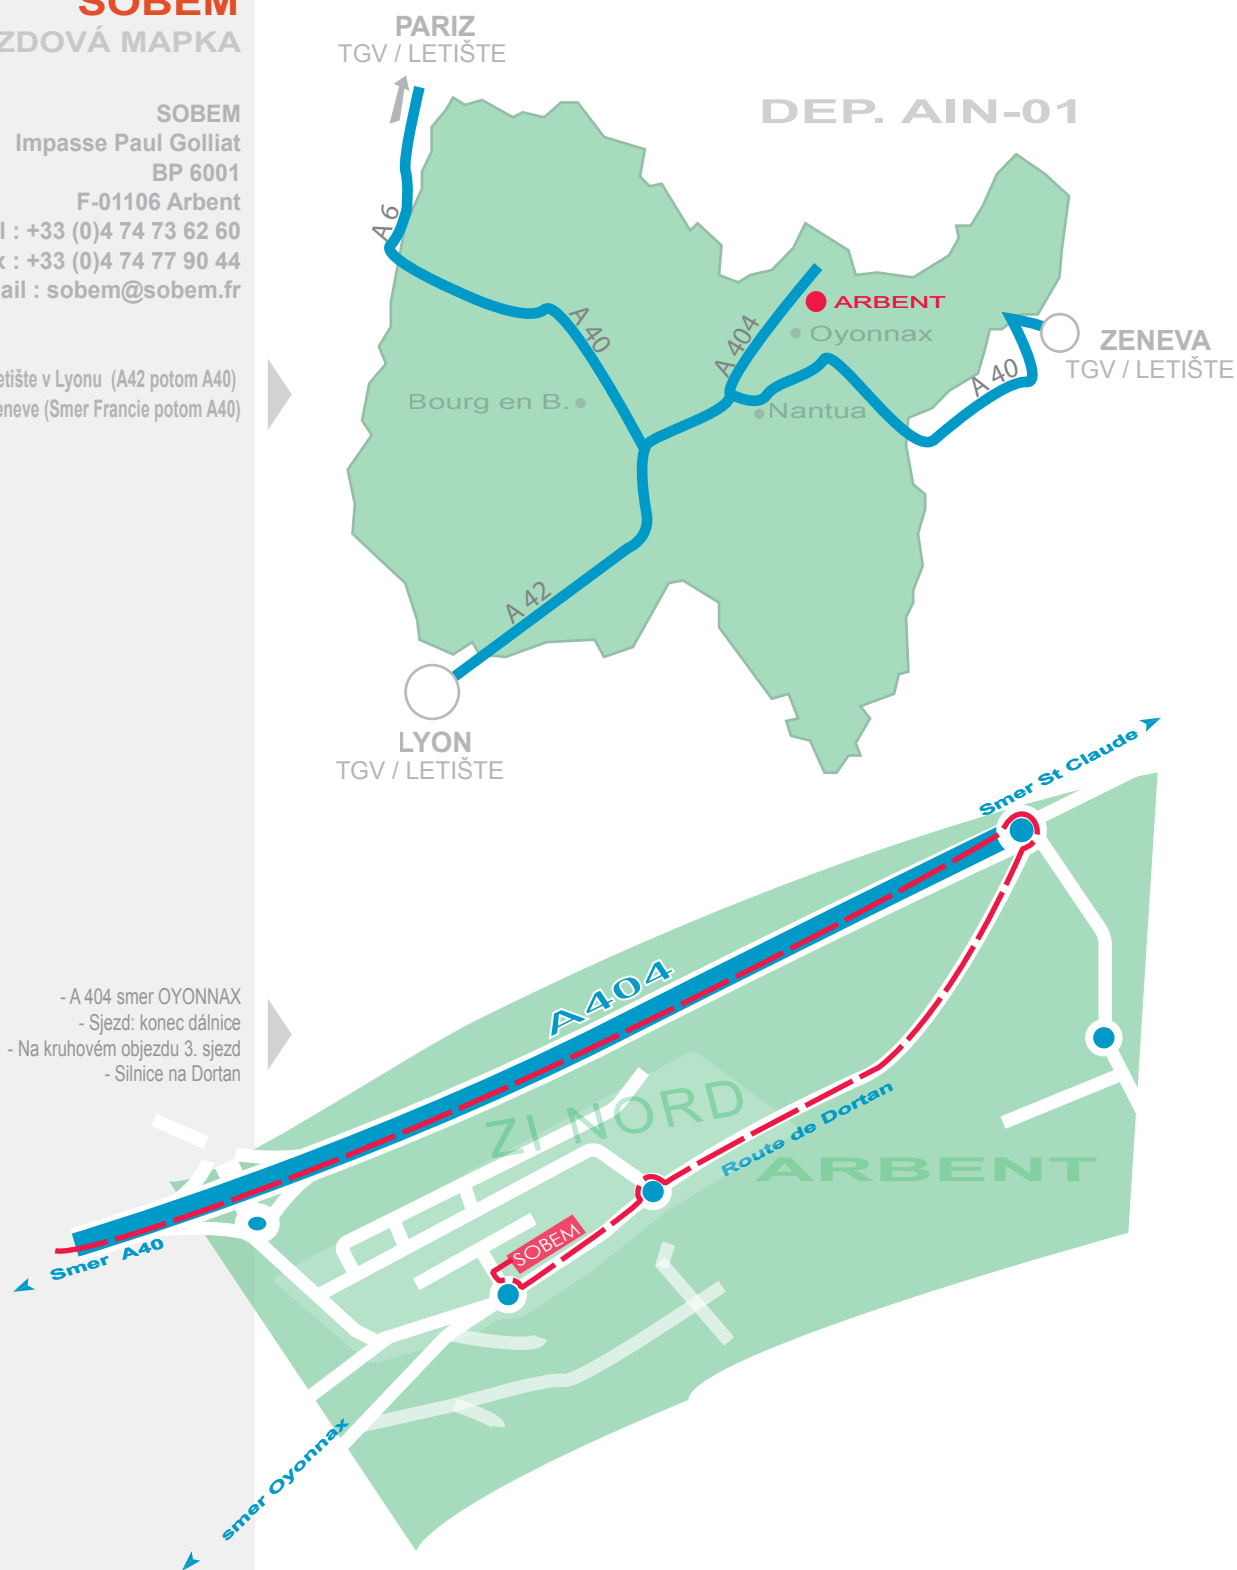

SOBEM

PRÍJEZDOVÁ MAPKA

SOBEM
Impasse Paul Golliat
BP 6001
F-01106 Arbent
Tél : +33 (0)4 74 73 62 60
Fax : +33 (0)4 74 77 90 44
e-mail : sobem@sobem.fr

1 hodina z letište v Lyonu (A42 potom A40)
1 hodina z letište v Ženeve (Smer Francie potom A40)

NEJBLIŽŠÍ HOTELY

CENTRAL PARC HOTEL
Hôtel** restaurace
3 rue Bichat
01100 Oyonnax
Tél : 04.74.73.90.15
Fax : 04.74.77.23.19
www.central-parc.hotel.com

HOTEL RESTAURANT MÉLODIE
Hôtel** Restaurace
Rue Victor Hugo
01100 BELLIGNAT
Tél : 04.74.73.45.26
Fax : 04.74.73.04.56
www.hotel-melodie.com