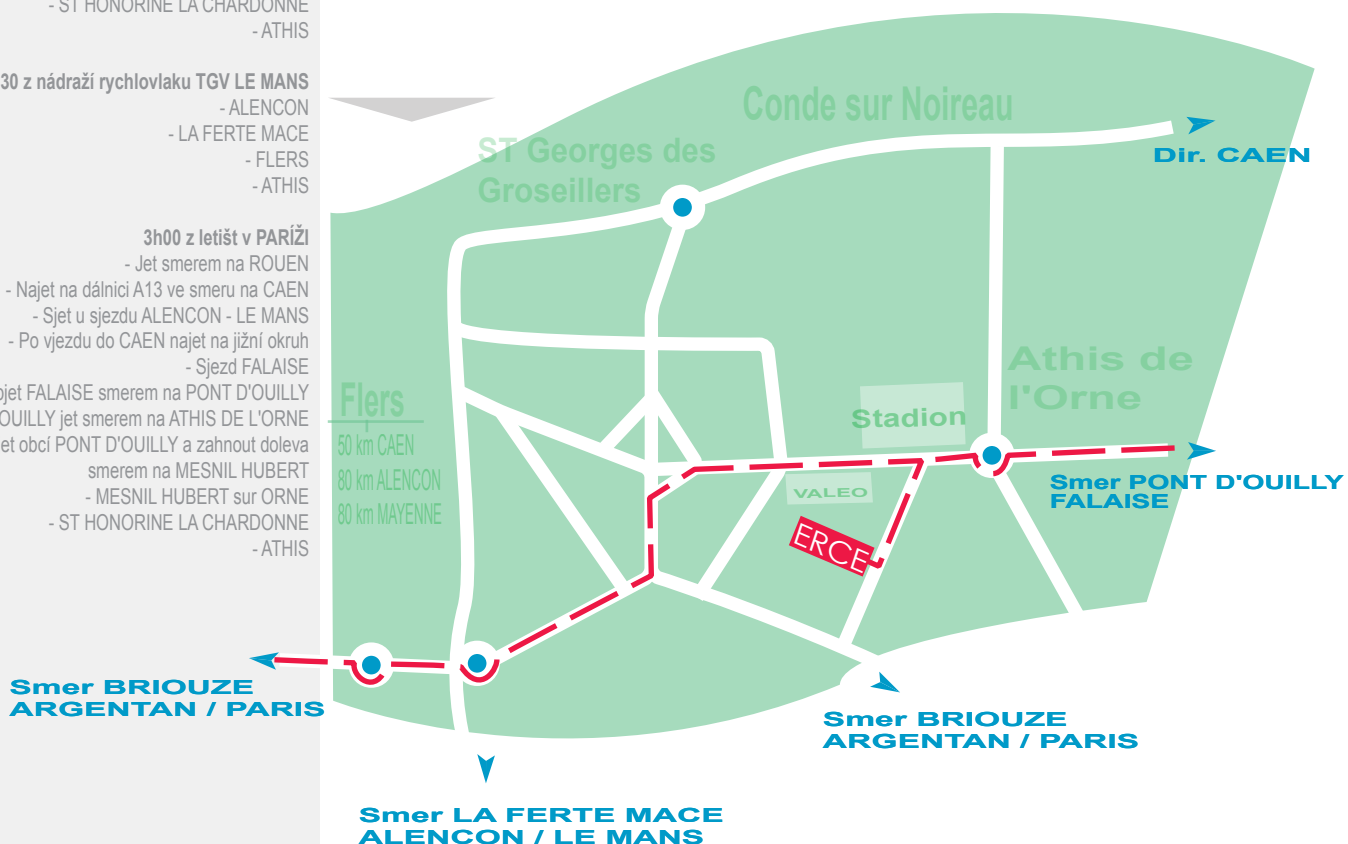

- Dejte se po jižním okruhu
- Sjezd FALAISE
- Objet FALAISE smerem na PONT D'OUILLY
- V PONT D'OUILLY jet smerem na ATHIS DE L'ORNE
- Projet obcí PONT D'OUILLY a zahrnout doleva smerem na MESNIL HUBERT
- MESNIL HUBERT sur ORNE
- ST HONORINE LA CHARDONNE
- ATHIS

2h30 z nádraží rychlovlaku TGV LE MANS

- ALENCON
- LA FERTE MACE
- FLERS
- ATHIS

3h00 z letišt v PARIŽI

- Jet smerem na ROUEN
- Najet na dálnici A13 ve smeru na CAEN
- Sjet u sjezdu ALENCON - LE MANS
- Po vjezdu do CAEN najet na jižní okruh
- Sjezd FALAISE
- Objet FALAISE smerem na PONT D'OUILLY
- V PONT D'OUILLY jet smerem na ATHIS DE L'ORNE
- Projet obcí PONT D'OUILLY a zahrnout doleva smerem na MESNIL HUBERT
- MESNIL HUBERT sur ORNE
- ST HONORINE LA CHARDONNE
- ATHIS