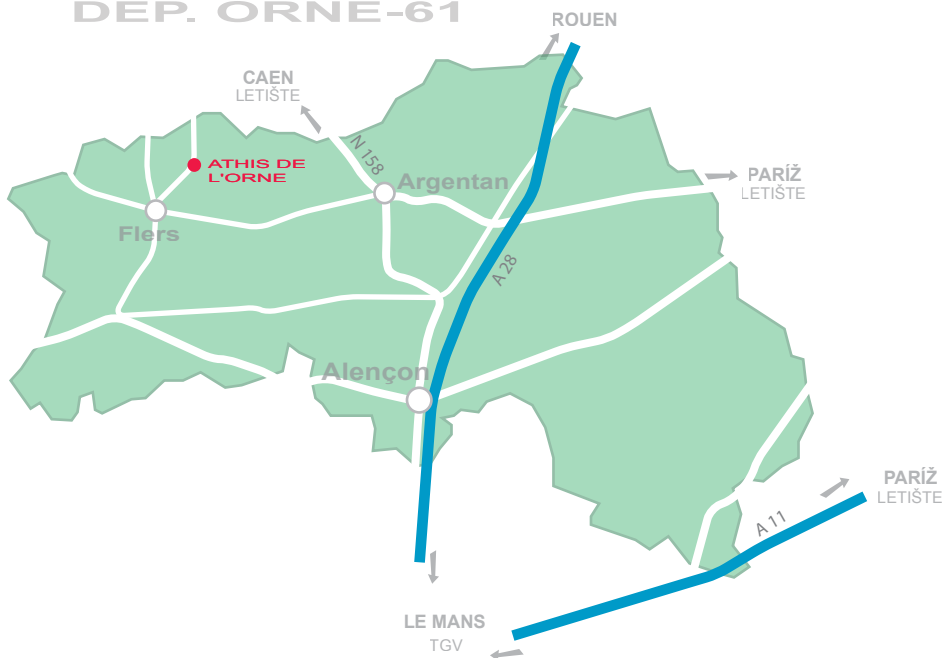

ERCE OUEST

PRÍJEZDOVÁ MAPKA

ERCE OUEST
ZI La Colomblée / 61430 Athis de l'Orne
Tél : +33 (0)2 33 62 26 30
Fax : +33 (0)2 33 64 99 98
e-mail : contact@erce-plasturgie.com

DEP. ORNE-61