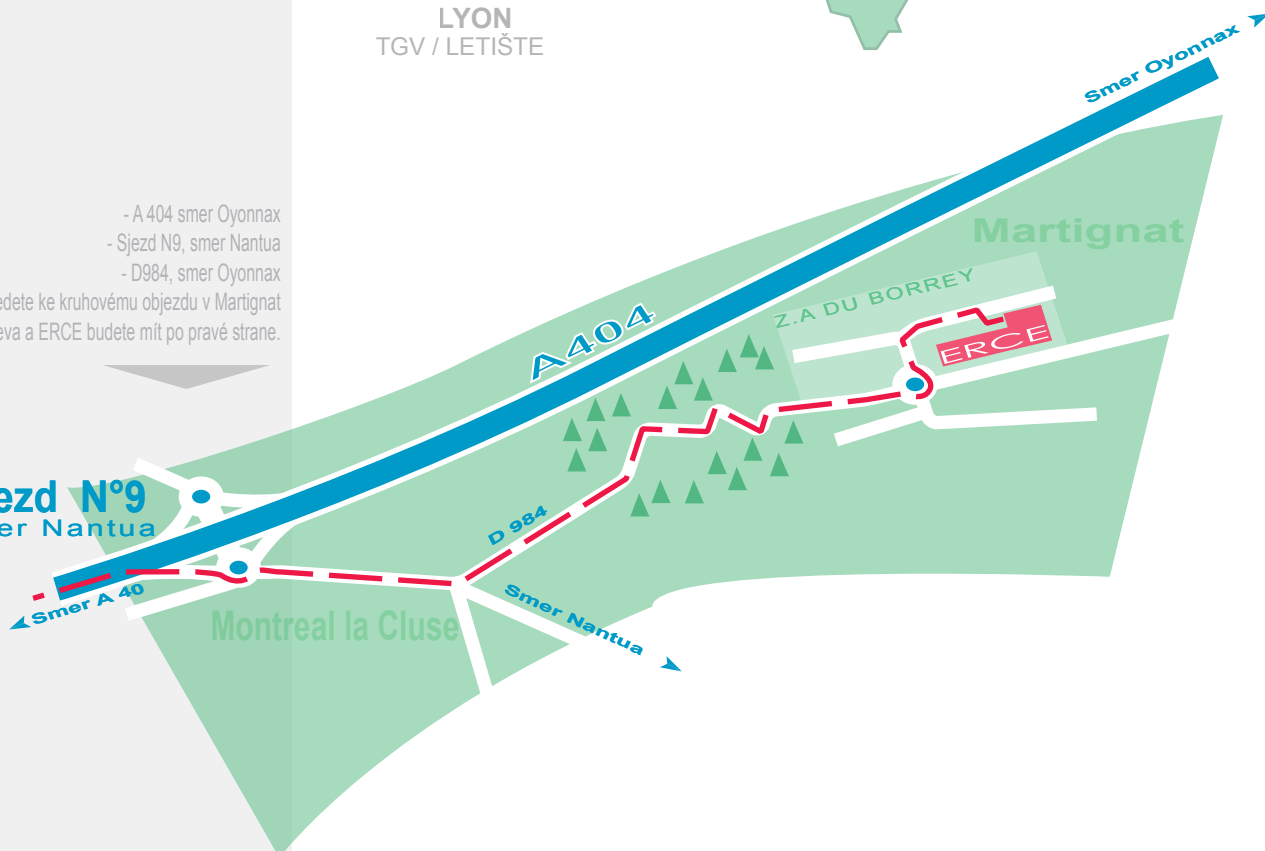

1 hodina z letište v Lyonu (A42 potom A40)  
1 hodina z letište v Ženeve (Smer Francie potom A40)

- A 404 smer Oyonnax
  - Sjezd N9, smer Nantua
  - D984, smer Oyonnax
- Po 5km prijedete ke kruhovému objezdu v Martignat  
zahnete doleva a ERCE budete mít po pravé strane.

### Sjezd N°9 Smer Nantua