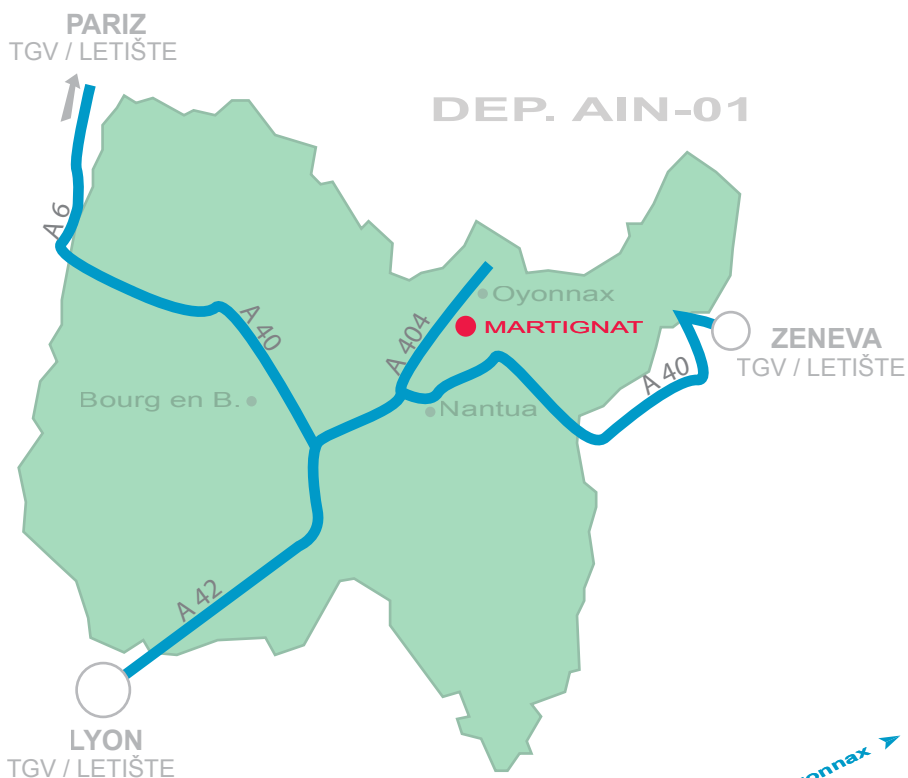

1 hodina z letište v Lyonu (A42 potom A40)  
1 hodina z letište v Ženeve (Smer Francie potom A40)

- A 404 smer Oyonnax
  - Sjezd N9, smer Nantua
  - D984, smer Oyonnax
- Po 5km prijedete ke kruhovému objezdu v Martignat  
zahnete doleva a ERCE budete mít po pravé strane.

### Sjezd N°9 Smer Nantua