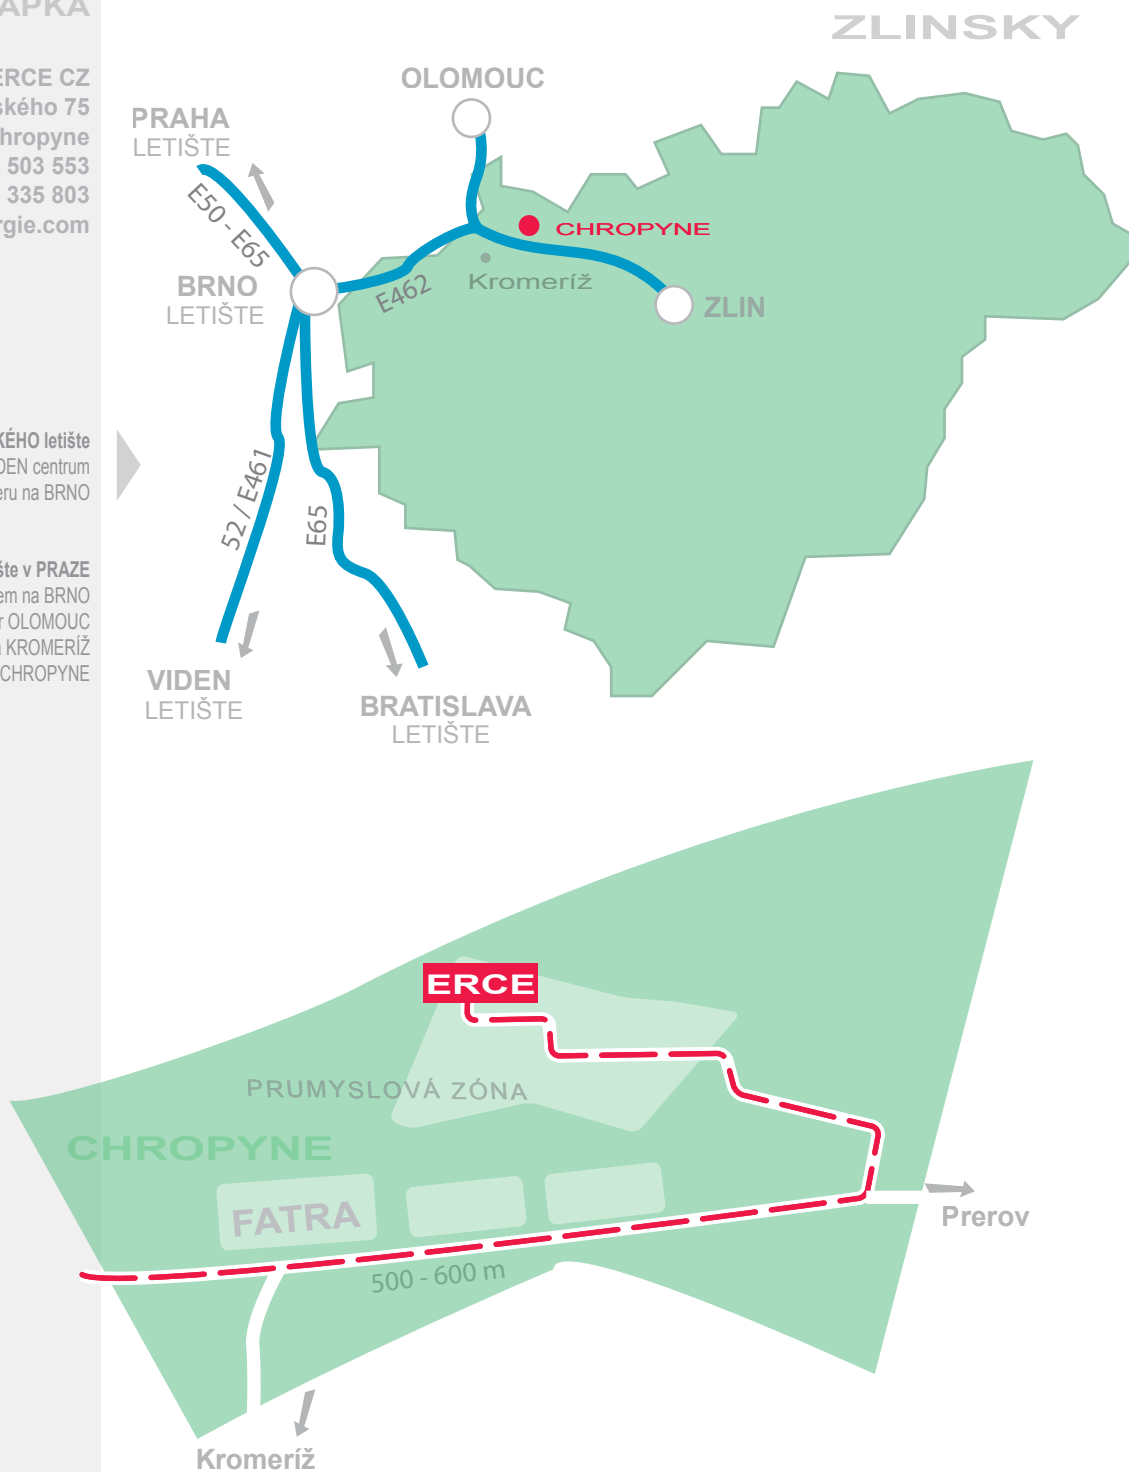

- 3h00 z letište v PRAZE
 - Dejte se smerem na BRNO
 - Z BRNA sledujte smer OLOMOUC
 - Dejte se smerem na KROMERÍŽ
 - Po vjezdu do KROMERÍŽE sledujte smer CHROPYNE

**NEJBLIŽŠÍ HOTELY**

PENSION DOMOV
 Riegrovo nam 157/19
 76701 Kromeriz
 Phone : +420 573 344 744
 Fax : +420 573 344 744
<http://www.kromeriz.biz/kromeriz-hotels/pension-domov-kromeriz.html>